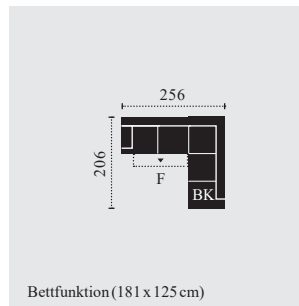

KOMBI ROZMĚRY C079666  
2F-OTM/BK-Klein

Bettfunktion (181 x 125 cm)

C079667  
OTM/BK-Klein-2F

Bettfunktion (181 x 125 cm)

C079800  
taburet

BK: úložný prostor  
F: příčná postel

rozměry v cm

C079891  
2-OTM-Klein