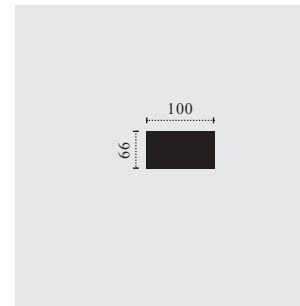

KOMBI ROZMĚRY C079666  
2F-OTM/BK-Klein

Bettfunktion (181 x 125 cm)

C079667  
OTM/BK-Klein-2F

Bettfunktion (181 x 125 cm)

C079800  
taburet

BK: úložný prostor  
F: příčná postel

rozměry v cm

C079891  
2-OTM-Klein

C079892  
OTM-Klein-2

C079895  
2F-OTM-Klein

Bettfunktion (181 x 125 cm)

C079896  
OTM-Klein-2F

Bettfunktion (181 x 125 cm)