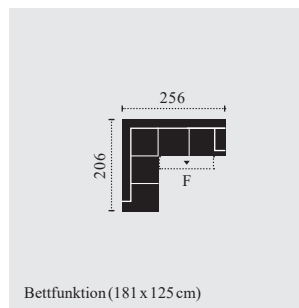

KOMBI ROZMĚRY C079666  
2F-OTM/BK-Klein

Bettfunktion (181 x 125 cm)

C079667  
OTM/BK-Klein-2F

Bettfunktion (181 x 125 cm)

C079800  
taburet

BK: úložný prostor  
F: příčná postel

rozměry v cm

C079891  
2-OTM-Klein

C079892  
OTM-Klein-2

C079895  
2F-OTM-Klein

Bettfunktion (181 x 125 cm)

C079896  
OTM-Klein-2F

Bettfunktion (181 x 125 cm)