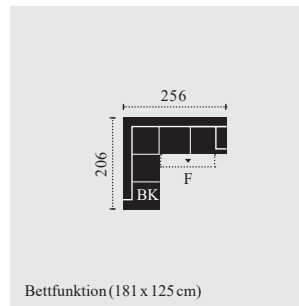

## INFORMACE O PRODUKTU A OBJEDNÁVCE

<b>Rám:</b>	Rám vyrobený z bukového a smrkového dřeva
<b>Sedadlo: Opěradlo:</b>	s ocelovým pružinovým systémem
<b>Hustota pěň:</b>	se statickými pásy
<b>FUNKCE:</b>	sedák 25,38 kg/m <sup>3</sup> , opěradlo 21,30/20,19 kg/m <sup>3</sup> , područka 21,30 kg/m <sup>3</sup> , funkce lůžka
<b>DOPLŇKY:</b>	21,30 kg/m <sup>3</sup> opěrky hlavy flexibilní, funkce lůžka, úložný prostor
<b>Hloubka / výška</b>	ne
<b>sedu: Popis nohou:</b>	61/45
<b>Barevná kombinace:</b>	kovová noha chromovaná, výška 12 cm
<b>POZNÁMKY:</b>	kompletní
	V objednávce prosím uveďte kombinaci zepředu, začátek zleva doprava Míry v cm
	uvedené v ceníku jsou přibližné hodnoty

KOMBI ROZMĚRY C079666  
2F-OTM/BK-Klein

Bettfunktion (181 x 125 cm)

C079667  
OTM/BK-Klein-2F

Bettfunktion (181 x 125 cm)

C079800  
taburet

BK: úložný prostor  
F: příčná postel

rozměry v cm

C079891  
2-OTM-Klein