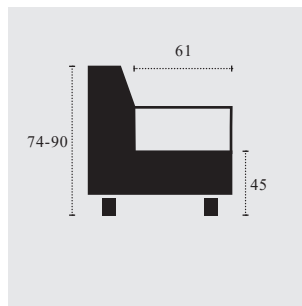

KOMBI ROZMĚRY C079666  
2F-OTM/BK-Klein

Bettfunktion (181 x 125 cm)

C079667  
OTM/BK-Klein-2F

Bettfunktion (181 x 125 cm)

C079800  
taburet

BK: úložný prostor  
F: příčná postel

rozměry v cm

C079891  
2-OTM-Klein