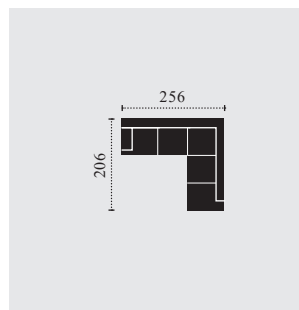

KOMBI ROZMĚRY C079666  
2F-OTM/BK-Klein

Bettfunktion (181 x 125 cm)

C079667  
OTM/BK-Klein-2F

Bettfunktion (181 x 125 cm)

C079800  
taburet

BK: úložný prostor  
F: příčná postel

rozměry v cm

C079891  
2-OTM-Klein

C079892  
OTM-Klein-2

C079895  
2F-OTM-Klein

Bettfunktion (181 x 125 cm)

C079896  
OTM-Klein-2F

Bettfunktion (181 x 125 cm)