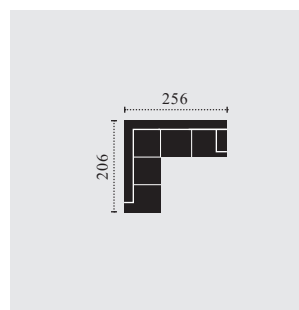

KOMBI ROZMĚRY C079666  
2F-OTM/BK-Klein

Bettfunktion (181 x 125 cm)

C079667  
OTM/BK-Klein-2F

Bettfunktion (181 x 125 cm)

C079800  
taburet

BK: úložný prostor  
F: příčná postel

rozměry v cm

C079891  
2-OTM-Klein

C079892  
OTM-Klein-2

C079895  
2F-OTM-Klein

Bettfunktion (181 x 125 cm)

C079896  
OTM-Klein-2F

Bettfunktion (181 x 125 cm)