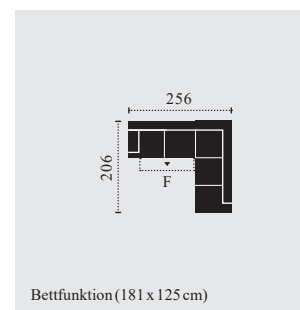

KOMBI ROZMĚRY C079666  
2F-OTM/BK-Klein

Bettfunktion (181 x 125 cm)

C079667  
OTM/BK-Klein-2F

Bettfunktion (181 x 125 cm)

C079800  
taburet

BK: úložný prostor  
F: příčná postel

rozměry v cm

C079891  
2-OTM-Klein

C079892  
OTM-Klein-2

C079895  
2F-OTM-Klein

Bettfunktion (181 x 125 cm)

C079896  
OTM-Klein-2F

Bettfunktion (181 x 125 cm)