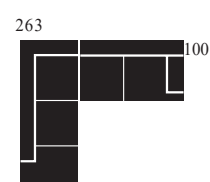

V objednávce prosím uveďte kombinaci zeředu, začátek zleva doprava Míry v cm uvedené  
v ceníku jsou přibližné hodnoty

rozměry v cm:

C 5 1 7 8 0 0

taburet/BK

C 5 1 7 1 0 0

křeslo

C 5 1 7 2 0 0

2er

C 5 1 7 3 0 0

3er

BK: Bettkasten 92x48x14cm

C 5 1 7 8 9 5

2.5 - OTM/KLEIN

C 5 1 7 8 9 6

OTM/KLEIN -2.5

C 5 1 7 6 6 6

2.5F - OTM/BK KLEIN

C 5 1 7 6 6 7

OTM/BK KLEIN -2.5F

F: postel (191x120cm)  
BK: úložný prostor  
89x47x14cm

F: postel (191x120cm)  
BK: úložný prostor  
89x47x14cm

C 5 1 7 7 9 7

opěrka hlavy

54  
18