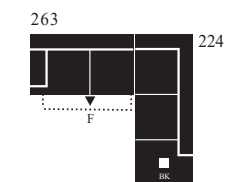

V objednávce prosím uveďte kombinaci zeředu, začátek zleva doprava Míry v cm uvedené  
v ceníku jsou přibližné hodnoty

rozměry v cm:

C 5 1 7 8 0 0

taburet/BK

C 5 1 7 1 0 0

křeslo

C 5 1 7 2 0 0

2er

C 5 1 7 3 0 0

3er

BK: Bettkasten 92x48x14cm

C 5 1 7 8 9 5

2.5 - OTM/KLEIN

C 5 1 7 8 9 6

OTM/KLEIN -2.5

C 5 1 7 6 6 6

2.5F - OTM/BK KLEIN

C 5 1 7 6 6 7

OTM/BK KLEIN -2.5F

F: postel (191x120cm)  
BK: úložný prostor  
89x47x14cm

F: postel (191x120cm)  
BK: úložný prostor  
89x47x14cm

C 5 1 7 7 9 7

opěrka hlavy

54  
18