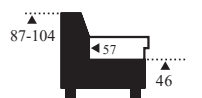

V objednávce prosím uveďte kombinaci zeředu, začátek zleva doprava Míry v cm uvedené  
v ceníku jsou přibližné hodnoty

rozměry v cm:

C 5 1 7 8 0 0

taburet/BK

C 5 1 7 1 0 0

křeslo

C 5 1 7 2 0 0

2er