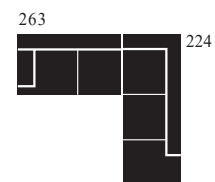

V objednávce prosím uveďte kombinaci zeředu, začátek zleva doprava Míry v cm uvedené  
v ceníku jsou přibližné hodnoty

rozměry v cm:

C 5 1 7 8 0 0

taburet/BK

C 5 1 7 1 0 0

křeslo

C 5 1 7 2 0 0

2er

C 5 1 7 3 0 0

3er

BK: Bettkasten 92x48x14cm

C 5 1 7 8 9 5

2.5 - OTM/KLEIN

C 5 1 7 8 9 6

OTM/KLEIN -2.5

C 5 1 7 6 6 6

2.5F - OTM/BK KLEIN

C 5 1 7 6 6 7

OTM/BK KLEIN -2.5F

F: postel (191x120cm)  
BK: úložný prostor  
89x47x14cm

F: postel (191x120cm)  
BK: úložný prostor  
89x47x14cm

C 5 1 7 7 9 7

opěrka hlavy

54  
18