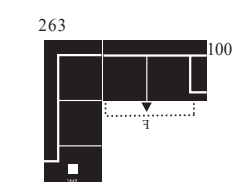

V objednávce prosím uveďte kombinaci zeředu, začátek zleva doprava Míry v cm uvedené  
v ceníku jsou přibližné hodnoty

rozměry v cm:

C 5 1 7 8 0 0

taburet/BK

C 5 1 7 1 0 0

křeslo

C 5 1 7 2 0 0

2er

C 5 1 7 3 0 0

3er

BK: Bettkasten 92x48x14cm

C 5 1 7 8 9 5

2.5 - OTM/KLEIN

C 5 1 7 8 9 6

OTM/KLEIN -2.5

C 5 1 7 6 6 6

2.5F - OTM/BK KLEIN

C 5 1 7 6 6 7

OTM/BK KLEIN -2.5F

F: postel (191x120cm)  
BK: úložný prostor  
89x47x14cm

F: postel (191x120cm)  
BK: úložný prostor  
89x47x14cm

C 5 1 7 7 9 7

opěrka hlavy

54  
18