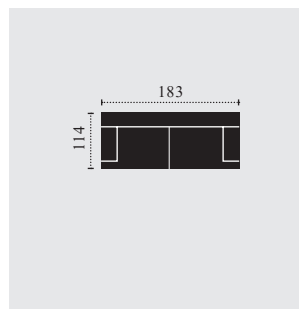

POPIS:

Rám:	Rám vyrobený z bukového a smrkového dřeva
Sedadlo:	s ocelovým pružinovým systémem
Opěradlo:	se statickými pásy
Hustota pěn:	sedadlo 25,38 kg/m ³ , opěradlo 21,30/20,19 kg/m ³ , područka 21,30 kg/m ³ , funkce lůžka
FUNKCE:	21,30 kg/m ³ funkce lůžka, funkce opěrky hlavy
DOPLŇKY:	ne
Hloubka / výška	64 cm / 46 cm
sedu: Popis nohou:	kovová noha černá matná, výška 12,5 cm
Barevná kombinace:	kompletní
POZNÁMKY:	V objednávce prosím uveďte kombinaci zepředu, začátek zleva doprava Míry v cm uvedené v ceníku jsou přibližné hodnoty

HANK

BENELO

KOMBI ROZMĚRY

C725250
2.5er

C725350
3.5er

C725504
3F-OTM

F: příčná postel
rozměry v cm

C725505
OTM-3F