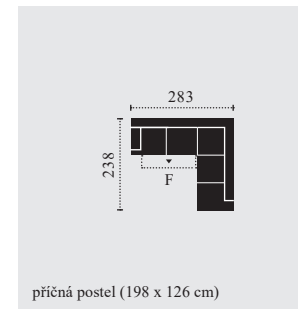

POPIS:

Rám:	Rám vyrobený z bukového a smrkového dřeva
Sedadlo:	s ocelovým pružinovým systémem
Opěradlo:	se statickými pásy
Hustota pěn:	sedadlo 25,38 kg/m ³ , opěradlo 21,30/20,19 kg/m ³ , područka 21,30 kg/m ³ , funkce lůžka
FUNKCE:	21,30 kg/m ³ funkce lůžka, funkce opěrky hlavy
DOPLŇKY:	ne
Hloubka / výška	64 cm / 46 cm
sedu: Popis nohou:	kovová noha černá matná, výška 12,5 cm
Barevná kombinace:	kompletní
POZNÁMKY:	V objednávce prosím uveďte kombinaci zepředu, začátek zleva doprava Míry v cm uvedené v ceníku jsou přibližné hodnoty

HANK

BENELO

KOMBI ROZMĚRY

C725250
2.5er

C725350
3.5er

C725504
3F-OTM

F: příčná postel
rozměry v cm

C725505
OTM-3F