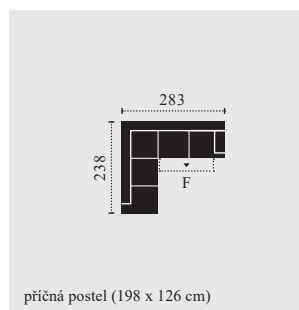

POPIS:

Rám:	Rám vyrobený z bukového a smrkového dřeva
Sedadlo:	s ocelovým pružinovým systémem
Opěradlo:	se statickými pásy
Hustota pěn:	sedadlo 25,38 kg/m ³ , opěradlo 21,30/20,19 kg/m ³ , područka 21,30 kg/m ³ , funkce lůžka
FUNKCE:	21,30 kg/m ³ funkce lůžka, funkce opěrky hlavy
DOPLŇKY:	ne
Hloubka / výška	64 cm / 46 cm
sedu: Popis nohou:	kovová noha černá matná, výška 12,5 cm
Barevná kombinace:	kompletní
POZNÁMKY:	V objednávce prosím uveďte kombinaci zepředu, začátek zleva doprava Míry v cm uvedené v ceníku jsou přibližné hodnoty

HANK

BENELO

KOMBI ROZMĚRY

C725250
2.5er

C725350
3.5er

C725504
3F-OTM

F: příčná postel
rozměry v cm

C725505
OTM-3F