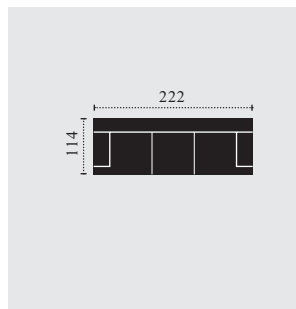

POPIS:

Rám:	Rám vyrobený z bukového a smrkového dřeva
Sedadlo:	s ocelovým pružinovým systémem
Opěradlo:	se statickými pásy
Hustota pěn:	sedadlo 25,38 kg/m ³ , opěradlo 21,30/20,19 kg/m ³ , područka 21,30 kg/m ³ , funkce lůžka
FUNKCE:	21,30 kg/m ³ funkce lůžka, funkce opěrky hlavy
DOPLŇKY:	ne
Hloubka / výška	64 cm / 46 cm
sedu: Popis nohou:	kovová noha černá matná, výška 12,5 cm
Barevná kombinace:	kompletní
POZNÁMKY:	V objednávce prosím uveďte kombinaci zepředu, začátek zleva doprava Míry v cm uvedené v ceníku jsou přibližné hodnoty

HANK

BENELO

KOMBI ROZMĚRY

C725250
2.5er

C725350
3.5er

C725504
3F-OTM

F: příčná postel
rozměry v cm

C725505
OTM-3F