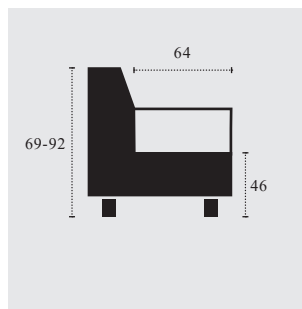

POPIS:

Rám:	Rám vyrobený z bukového a smrkového dřeva
Sedadlo:	s ocelovým pružinovým systémem
Opěradlo:	se statickými pásy
Hustota pěn:	sedadlo 25,38 kg/m ³ , opěradlo 21,30/20,19 kg/m ³ , područka 21,30 kg/m ³ , funkce lůžka
FUNKCE:	21,30 kg/m ³ funkce lůžka, funkce opěrky hlavy
DOPLŇKY:	ne
Hloubka / výška	64 cm / 46 cm
sedu: Popis nohou:	kovová noha černá matná, výška 12,5 cm
Barevná kombinace:	kompletní
POZNÁMKY:	V objednávce prosím uveďte kombinaci zepředu, začátek zleva doprava Míry v cm uvedené v ceníku jsou přibližné hodnoty

HANK

BENELO

KOMBI ROZMĚRY

C725250
2.5er

C725350
3.5er

C725504
3F-OTM

F: příčná postel
rozměry v cm

C725505
OTM-3F