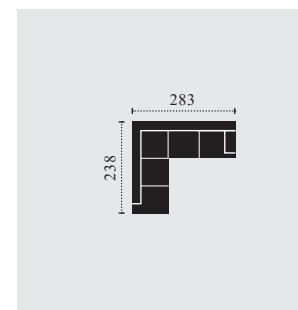

C725563
OTM-3