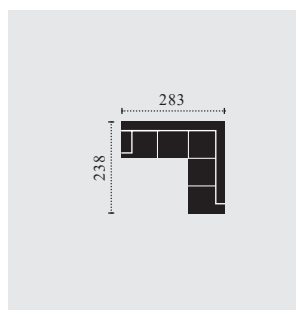

C725562
3-OTM