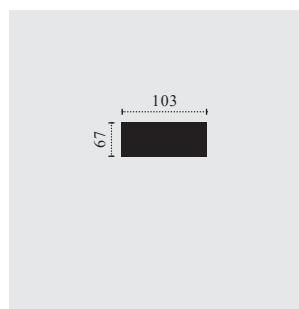

C725805
taburet/BK