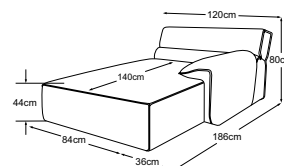

prodloužená pohovka R
Objednávka- číslo: D009122.