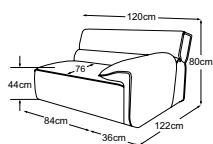

**Element 105 - R Objednávka-
číslo: D009106**