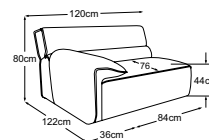

**Element 105 - L Objednávka-
číslo: D009105**