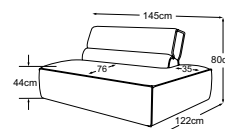

2HT R
Objednávka- číslo: D009521.

taburet velký
Objednávka- číslo: D009805

Dekoratívni poľštáre dostupné v mnoha provedeníh a variantách potahů.

 SH ST Standard ST Funktion	44				
	76				
					
	Element 70 bez područek	Element 105 bez područek	Element 105 - L	Element 105 - P	
rozměry (hl.-levá/Š/V/hl.-pravá)	122/75/80/122	122/105/80/122	122/120/80/122	122/120/80/122	
kg/m ³ /Collis	29/0.65/1	35/0.91/1	51/1.31/1	51/1.31/1	
	Standard = bez funkce				
Funkce	Standard	Standard	Standard	Standard	
Objednávka- číslo.	D009118B	D009119B	D009105B	D009106B	
Barva nohou	černá	černá	černá	černá	
Skupiny látek					
1M	26 900 Kč	34 000 Kč	40 900 Kč	40 900 Kč	
2M	27 600 Kč	34 800 Kč	42 000 Kč	42 000 Kč	
4M	28 900 Kč	36 200 Kč	44 000 Kč	44 000 Kč	
5M	30 100 Kč	37 700 Kč	46 100 Kč	46 100 Kč	
7M	31 700 Kč	39 600 Kč	48 700 Kč	48 700 Kč	
Skupiny kůží					
2L	42 000 Kč	53 800 Kč	66 800 Kč	66 800 Kč	
3L	44 300 Kč	56 800 Kč	70 800 Kč	70 800 Kč	
4L	46 100 Kč	59 200 Kč	74 000 Kč	74 000 Kč	
5L	49 800 Kč	64 000 Kč	80 500 Kč	80 500 Kč	