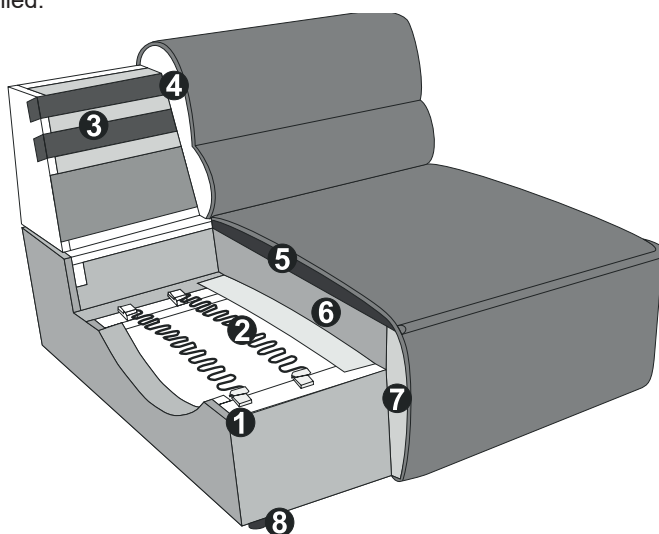

Informace VINCENT

Lákavě okouzující: Vincenta prostě musíte milovat. Široká sedadla spojená s křídlovými částmi ramen, které tvoří elegantní povrch, dodávají pohovce lehkou extravaganci. Tato pohovka s povrchovou úpravou z ušlechtilých látek nebo vysoce kvalitní kůže a dekorativním obráceným švem vnáší do vašeho obývacího pokoje nové akcenty. Doplnky v sladěných barvách harmonicky završují vzhled.