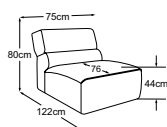

Elementy

Element 70 bez područek
Objednávka- číslo: D009118