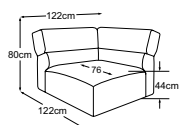

roh
Objednávka- číslo: D009519