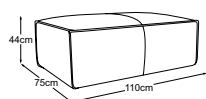

2HT R
Objednávka- číslo: D009521.

taburet velký
Objednávka- číslo: D009805

Dekoratívni poľštáre dostupné v mnoha provedeníh a variantách potahů.

 SH ST Standard ST Funktion	44				
	76				
					
	Element 70 bez područek	Element 105 bez područek	Element 105 - L	Element 105 - P	
rozměry (hl.-levá/Š/V/hl.-pravá)	122/75/80/122	122/105/80/122	122/120/80/122	122/120/80/122	
kg/m ³ /Collis	29/0.65/1	35/0.91/1	51/1.31/1	51/1.31/1	
	Standard = bez funkce				
Funkce	Standard	Standard	Standard	Standard	
Objednávka- číslo.	D009118B	D009119B	D009105B	D009106B	
Barva nohou	černá	černá	černá	černá	
Skupiny látek					
1M	26 900 Kč	34 000 Kč	40 900 Kč	40 900 Kč	
2M	27 600 Kč	34 800 Kč	42 000 Kč	42 000 Kč	
4M	28 900 Kč	36 200 Kč	44 000 Kč	44 000 Kč	
5M	30 100 Kč	37 700 Kč	46 100 Kč	46 100 Kč	
7M	31 700 Kč	39 600 Kč	48 700 Kč	48 700 Kč	
Skupiny kůží					
2L	42 000 Kč	53 800 Kč	66 800 Kč	66 800 Kč	
3L	44 300 Kč	56 800 Kč	70 800 Kč	70 800 Kč	
4L	46 100 Kč	59 200 Kč	74 000 Kč	74 000 Kč	
5L	49 800 Kč	64 000 Kč	80 500 Kč	80 500 Kč	