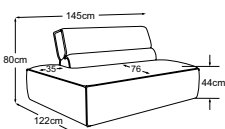

2HT L
Objednávka- číslo: D009520