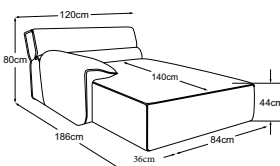

prodloužená pohovka L
Objednávka- číslo: D009121