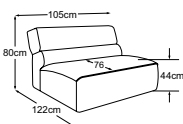

Element 105 bez područek
Objednávka- číslo: D009119