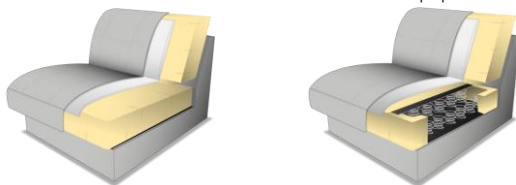

CHARISMA

CHARISMA

RÁM: Dřevěný rám, dřevěné materiály lepené

ČALOUNĚNÉ SEDADLO: Vlnové pružiny, PUR pěna, potah z vaty

KOMFORT SEDADLA: **standardně: PUR pěna** alternativně: pružinové jádro
možné za příplatek

Vždy prosím upřesněte, jinak bude dodána PUR pěna.

Taburetka dostupná pouze s PUR pěnou

ZADNÍ POLSTROVÁNÍ: Gumové pásky, PUR pěna, potah z vaty

VÝŠKA SEDADLA: standardní: 46 cm, alternativně: 49 cm
S komfortním pružinovým jádrem sedadla se výška sedu zvyšuje o cca +1cm.