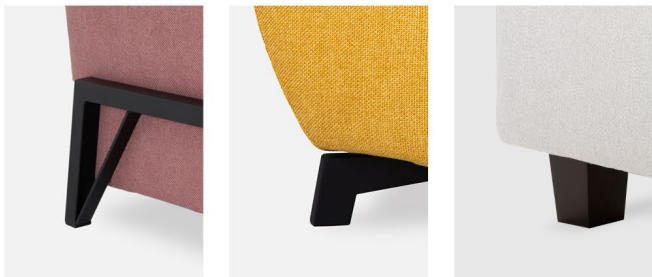

Candy

Candy je sedačka, kterou můžete kdykoli rozložit na plnohodnotnou postel s kvalitní matrací pro dva. Poctivá konstrukce a důmyslný mechanismus se postarají o jednoduchou a rychlou obsluhu. Jednoduché šití a přirozené proporce dělají z Candy již na pohled příjemný kus nábytku.

Velice praktický je i úložný prostor zabudovaný do modulu prodloužená pohovka, který můžete využít k uskladnění polštářů či peřin. Pokud hledáte pohodlný sofabed a nechcete dělat kompromisy v komfortu sezení ani spaní, Candy je tou správnou volbou.

rámová noha kov
černý lak pouze u
područky č.1

č.2 komax noha
kov odstín černá
výška 7 cm

č.1 dřevěná
noha různé
odstíny moření
výška 7 cm

Podnož

Nohy jsou klíčovým designovým prvkem každé sedačky. Na výběr máte hned z několika stylů a materiálů, díky nimž si můžete vzhled své nové sedačky přizpůsobit.

Vybrané moduly sedačky mají zabudovaný praktický úložný prostor, do kterého můžete odložit různé drobnosti, které zrovna nepotřebujete. Přístup je jednoduchý a rychlý.

Flexibilní řešení

Sestavte si novou sedačku přesně podle svých představ a potřeb. Od soliterní dvou-pohovky až po velkorysou rodinnou sestavu ve tvaru písmene U – množství různých elementů a možností jejich uspořádání dávají příležitost model Candy maximálně personalizovat.