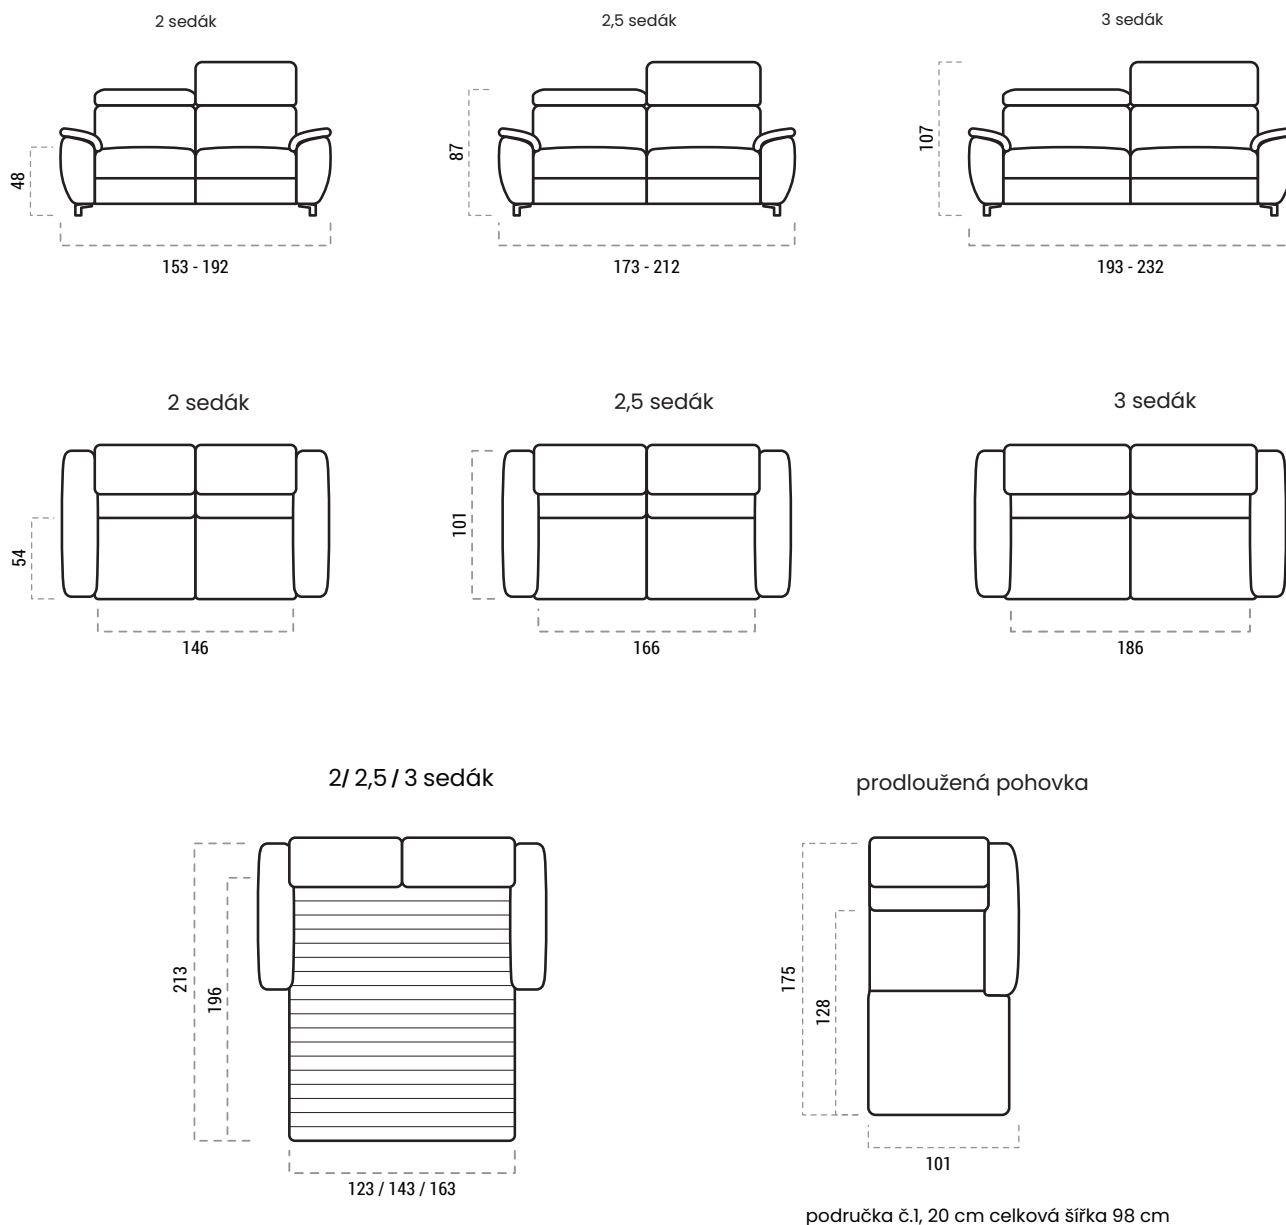

Flexibilní řešení

Sestavte si novou sedačku přesně podle svých představ a potřeb. Od soliterní dvou-pohovky až po velkorysou rodinnou sestavu ve tvaru písmene U – množství různých elementů a možností jejich uspořádání dávají příležitost model Candy maximálně personalizovat.

Materiály

Výběr potahových materiálů je široký. Vzhled pohovky totiž neurčuje jen tvar, ale také čalounění. Proto je k dispozici množství textilií různých barev a typů. Preferujete kůži? Vybrat si můžete také z více odstínů a typů kůže. To vám umožní dát vaší sedačce nezaměnitelný styl.