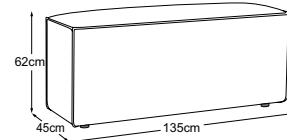

Objednávka- číslo: D118901

**záda 90**

Objednávka- číslo: D118902

**záda 135**

Objednávka- číslo: D118903

 <p>SH ST Standard ST Funktion</p> <p>38 90</p>				
	Element 90x90	Element 135x90	područka 90	područka 135
rozměry (hl.-levá/Š/V/hl.-pravá)	90/90/38/90	90/135/38/90	90/45/48/90	135/45/48/135
kg/m <sup>3</sup> /Collis	19/0.34/1	25/0.5/1	13/0.22/1	19/0.39/1
<b>Funkce</b>	Standard	Standard	Standard	Standard = bez funkce
<b>Objednávka- číslo.</b>	D118106B	D118108B	D118900	D118901
<b>Barva nohou</b>	černá	černá	černá	černá
<b>Skupiny látek</b>				
5M	33 800 Kč	44 500 Kč	23 000 Kč	31 500 Kč
7M	34 700 Kč	45 700 Kč	23 900 Kč	32 700 Kč
8M	35 500 Kč	46 900 Kč	24 800 Kč	33 900 Kč