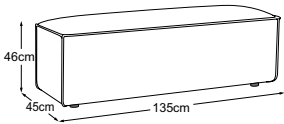

područka 135

Objednávka- číslo: D118901