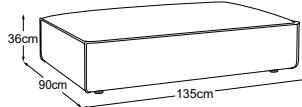

Element 90x135

Objednávka- číslo: D118108