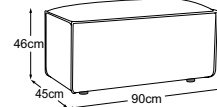

područka 90

Objednávka- číslo: D118900