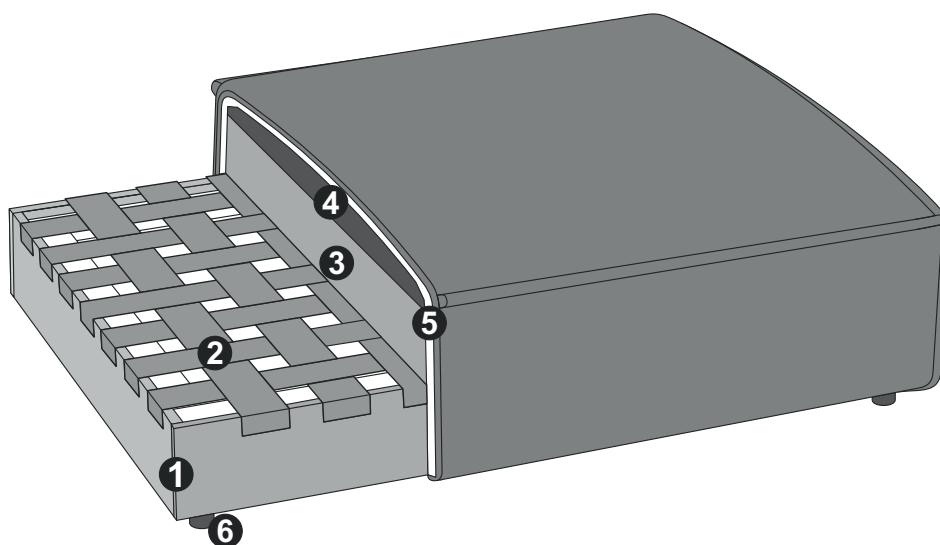

## *1 ČÍSLO POLOŽKY – BEZPOČETNĚ MNOHO KOMBINACÍ*

Gabriel se skládá z různých jednotlivých prvků, které lze mezi sebou různě kombinovat. Vaše představivost je limit! Díky našemu novému konektorovému systému „easyjack“ lze jednotlivé prvky kdykoli snadno přeskládat bez náradí a bez asistenta.

# Informace GABRIEL outdoor

Kreativ. Fantasievoll. Variabel. Puzzle Outdoor passt sich jeder Situation perfekt an: Mit den einzelnen Grundelementen lassen sich unzählige viele Kombinationen kreieren, die dank dem genialen Verbinder-System „easyjack“ spielend leicht neu arrangiert werden können. Durch seine Anpassungsfähigkeit und sein Facettenreichtum übt Puzzle Outdoor zweifelsfrei eine magische Anziehungskraft auf alle Möbelliebhaberinnen und -liebhaber aus. Mit diesem vielschichtigen Modell ist es gelungen den unvergleichlichen Komfort von drinnen nach draussen zu transportieren.