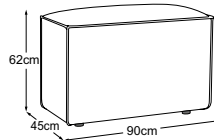

Objednávka- číslo: D118901

**záda 90**

Objednávka- číslo: D118902

**záda 135**

Objednávka- číslo: D118903

 <p>SH ST Standard ST Funktion</p> <p>38 90</p>				
	Element 90x90	Element 135x90	područka 90	područka 135
rozměry (hl.-levá/Š/V/hl.-pravá)	90/90/38/90	90/135/38/90	90/45/48/90	135/45/48/135
kg/m <sup>3</sup> /Collis	19/0.34/1	25/0.5/1	13/0.22/1	19/0.39/1
<b>Funkce</b>	Standard	Standard	Standard	Standard = bez funkce
<b>Objednávka- číslo.</b>	D118106B	D118108B	D118900	D118901
<b>Barva nohou</b>	černá	černá	černá	černá
<b>Skupiny látek</b>				
5M	33 800 Kč	44 500 Kč	23 000 Kč	31 500 Kč
7M	34 700 Kč	45 700 Kč	23 900 Kč	32 700 Kč
8M	35 500 Kč	46 900 Kč	24 800 Kč	33 900 Kč