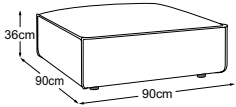

Elementy

Element 90x90

Objednávka- číslo: D118106