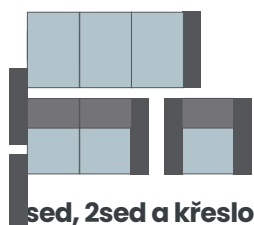

# MARILA

**KONSTRUKCE:** Nosné díly z bukového dřeva.

**SEDÁK:** Vlnité pružiny, pokryté plstí, kvalitní evropská pěna.

**ZÁDA:** Elastické gumové pásy, kvalitní evropská pěna, vatové rouno.

**NOHY:** Plastové kluzáky.

## Sestavy

**2sed, 2sed a křeslo**

Hloubka sedu 56 cm

Výška sedu 45 cm

**3sed a 2 křesla**

Hloubka sedu 56 cm

Výška sedu 45 cm

**3sed levý, kulatý roh a 2sed pravý**

Rozměr 289 × 244 cm

Hloubka sedu 56 cm

Výška sedu 45 cm