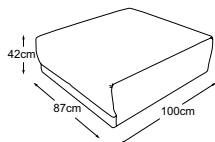

Dekoratívni polštáře dostupné v mnoha provedeních a variantách potahů.

Plastová základna dostupná v:

B

černá mat

Kombinace

mezistolička

Objednávka- číslo: D014810

područkový polštář

Objednávka- číslo: D014950

<p>SH ST Standard ST Funktion</p>	<p>2HT-L prodloužená pohovka P, součástí 3 polštáře</p>	<p>prodloužená pohovka L 2HT- P, součástí 3 polštáře</p>	<p>Megasofa součástí 2 polštáře</p>	<p>taburet velký</p>
	<p>rozměry (hl.-levá/B/H/hl.-pravá)</p> <p>100/333/98/179</p>	<p>179/333/98/100</p>	<p>100/253/98/100</p>	<p>95/95/42/95</p>
<p>kg/m²/Collis</p>	<p>108/3.56/2</p>	<p>108/3.56/2</p>	<p>88/2.16/2</p>	<p>24/0.43/1</p>
Standard = bez funkce				
<p>Funkce</p>	<p>Standard</p>	<p>Standard</p>	<p>Standard</p>	<p>Standard</p>
<p>Objednávka- číslo.</p>	<p>D014522B</p>	<p>D014523B</p>	<p>D014530B</p>	<p>D014805B</p>
<p>Barva nohou</p>	<p>černá</p>	<p>černá</p>	<p>černá</p>	<p>černá</p>
<p>Skupiny látek</p>				
<p>1M</p>	<p>106 200 Kč</p>	<p>106 200 Kč</p>	<p>76 500 Kč</p>	<p>19 300 Kč</p>
<p>2M</p>	<p>109 200 Kč</p>	<p>109 200 Kč</p>	<p>78 700 Kč</p>	<p>19 800 Kč</p>
<p>4M</p>	<p>114 600 Kč</p>	<p>114 600 Kč</p>	<p>82 700 Kč</p>	<p>20 700 Kč</p>
<p>5M</p>	<p>119 900 Kč</p>	<p>119 900 Kč</p>	<p>86 700 Kč</p>	<p>21 600 Kč</p>
<p>7M</p>	<p>126 800 Kč</p>	<p>126 800 Kč</p>	<p>91 800 Kč</p>	<p>22 700 Kč</p>