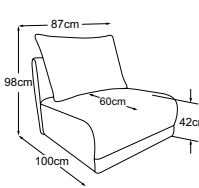

Element L součástí 1 polštář
Objednávka- číslo: D014106

prodloužená pohovka P součástí 2 polštáře
Objednávka- číslo: D014122

prodloužená pohovka L součástí 2 polštáře
Objednávka- číslo: D014121

Element bez područek součástí 1 polštář
Objednávka- číslo: D014117

Objednávka- číslo: D014950

<p>SH ST Standard ST Funktion</p>	<p>2HT-L prodloužená pohovka P, součástí 3 polštáře</p>	<p>prodloužená pohovka L 2HT- P, součástí 3 polštáře</p>	<p>Megasofa součástí 2 polštáře</p>	<p>taburet velký</p>
	<p>rozměry (hl.-levá/B/H/hl.-pravá)</p> <p>100/333/98/179</p>	<p>179/333/98/100</p>	<p>100/253/98/100</p>	<p>95/95/42/95</p>
<p>kg/m²/Collis</p>	<p>108/3.56/2</p>	<p>108/3.56/2</p>	<p>88/2.16/2</p>	<p>24/0.43/1</p>
Standard = bez funkce				
<p>Funkce</p>	<p>Standard</p>	<p>Standard</p>	<p>Standard</p>	<p>Standard</p>
<p>Objednávka- číslo.</p>	<p>D014522B</p>	<p>D014523B</p>	<p>D014530B</p>	<p>D014805B</p>
<p>Barva nohou</p>	<p>černá</p>	<p>černá</p>	<p>černá</p>	<p>černá</p>
<p>Skupiny látek</p>				
<p>1M</p>	<p>106 200 Kč</p>	<p>106 200 Kč</p>	<p>76 500 Kč</p>	<p>19 300 Kč</p>
<p>2M</p>	<p>109 200 Kč</p>	<p>109 200 Kč</p>	<p>78 700 Kč</p>	<p>19 800 Kč</p>
<p>4M</p>	<p>114 600 Kč</p>	<p>114 600 Kč</p>	<p>82 700 Kč</p>	<p>20 700 Kč</p>
<p>5M</p>	<p>119 900 Kč</p>	<p>119 900 Kč</p>	<p>86 700 Kč</p>	<p>21 600 Kč</p>
<p>7M</p>	<p>126 800 Kč</p>	<p>126 800 Kč</p>	<p>91 800 Kč</p>	<p>22 700 Kč</p>