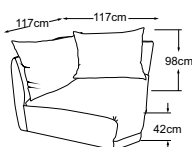

roh součástí 2 polštáře
Objednávka- číslo: D014519