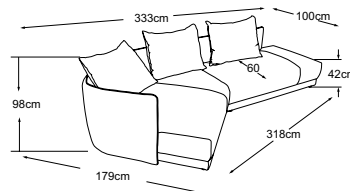

Plastová základna dostupná v:

B

černá mat

Kombinace

2HT-L |prodloužená pohovka P, součástí 3 polštáře
Objednávka- číslo: D014522

prodloužená pohovka L | 2HT-P, součástí 3 polštáře
Objednávka- číslo: D014523