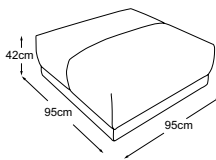

taburet velký
Objednávka- číslo: D014805