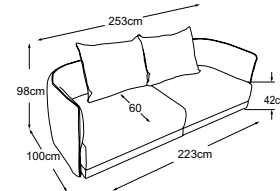

Plastová základna dostupná v:

B

černá mat

Kombinace

2HT-L |prodloužená pohovka P, součástí 3 polštáře
Objednávka- číslo: D014522

prodloužená pohovka L | 2HT-P, součástí 3 polštáře
Objednávka- číslo: D014523