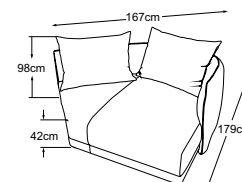

prodloužená pohovka P součástí 2 polštáře
Objednávka- číslo: D014122