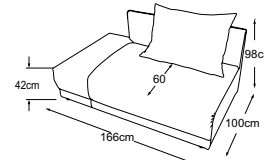

2HT-L součástí 1 polštář
Objednávka- číslo: D014520