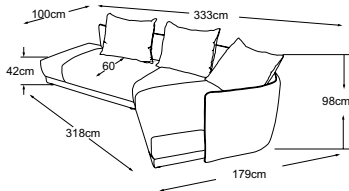

Plastová základna dostupná v:

B

černá mat

Kombinace

2HT-L |prodloužená pohovka P, součástí 3 polštáře
Objednávka- číslo: D014522