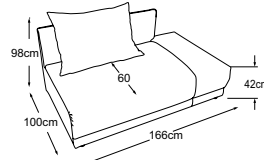

2HT-P součástí 1 polštář
Objednávka- číslo: D014521